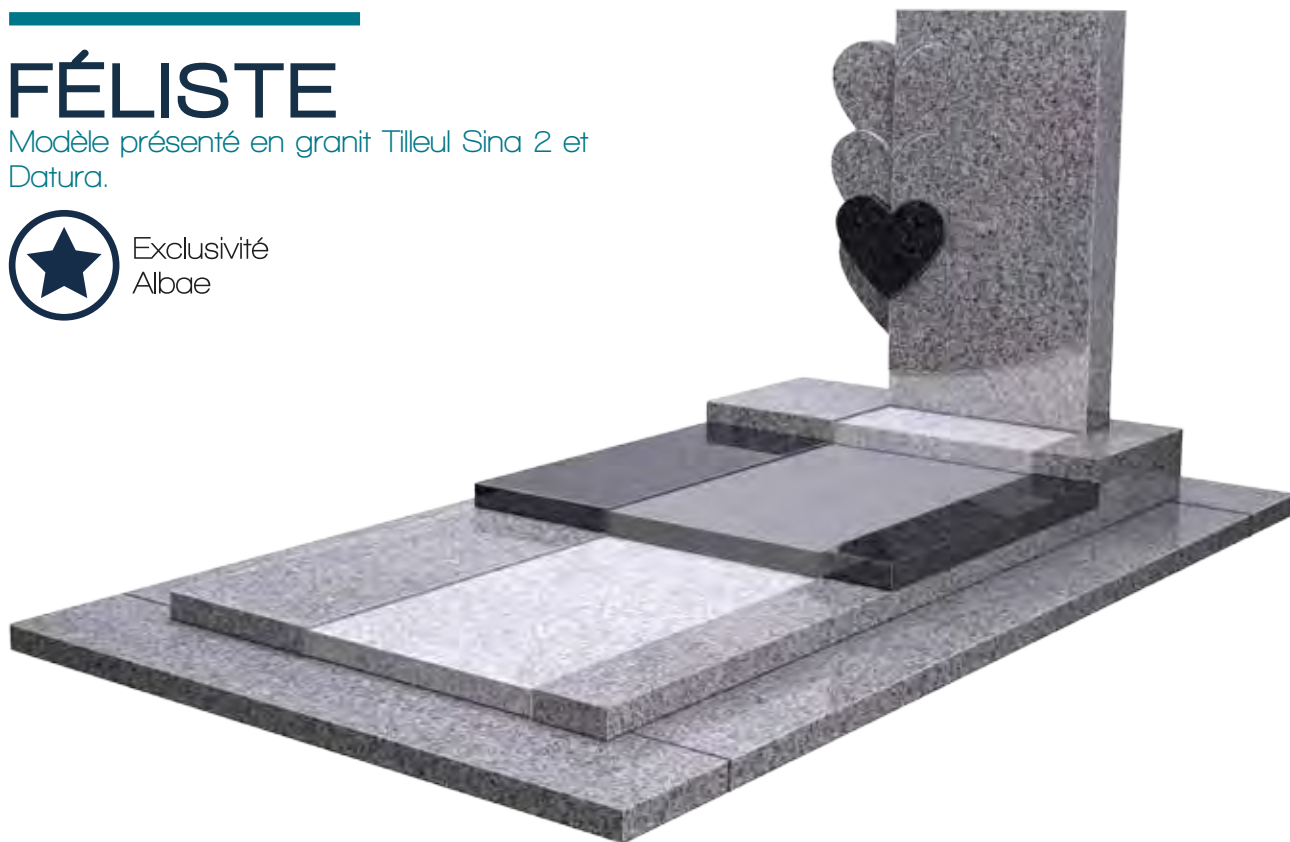

FÉLISTE

Modèle présenté en granit Tilleul Sina 2 et Datura.

Exclusivité
Albae

Fabrication
française

Fabrication
import

Provenance granits : Chine

Réf : A-AA459

Poids (tonne) : 0,66

Stèle (cm) : 68x12x90ht

Tombale (cm) : 100x160x5ht

ALBAE

UNE GAMME SANS FRONTIÈRE