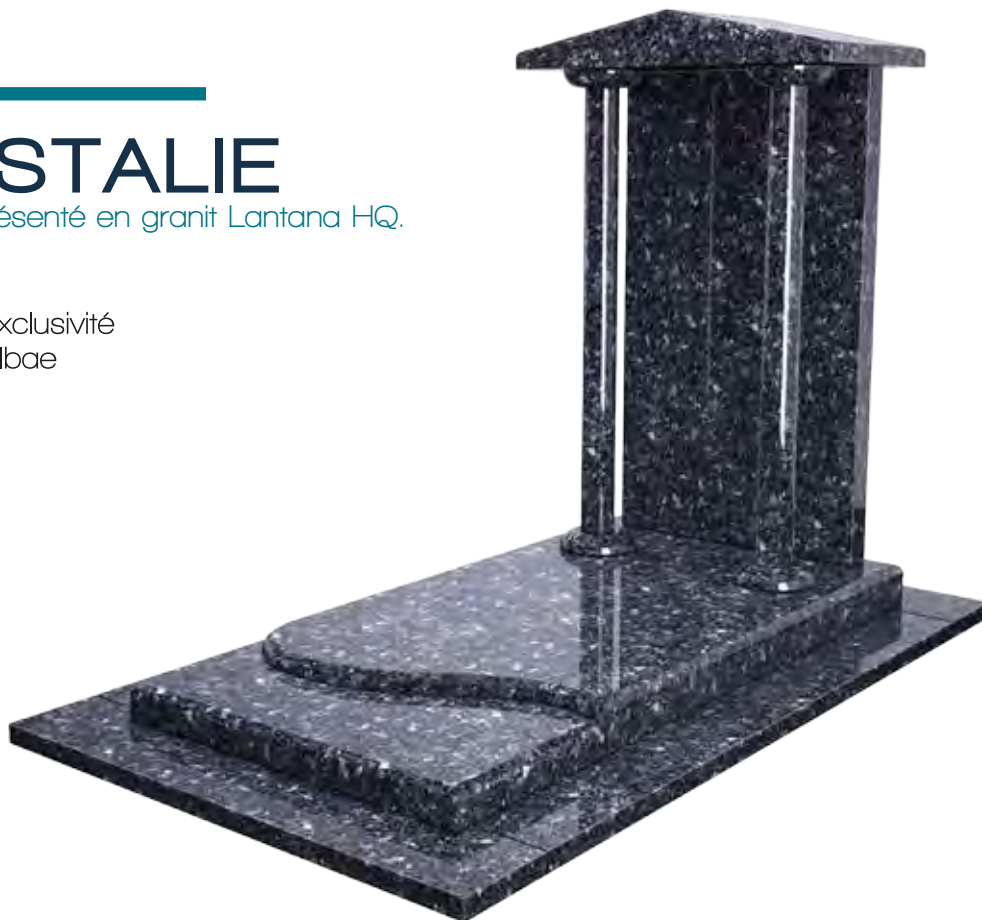

KRISTALIE

Modèle présenté en granit Lantana HQ.

Exclusivité
Albae

Fabrication
import

Provenance granit : Norvège

Réf : A-AA0368

Poids (tonne) : 1,10

Toit (cm) : 100x55x15ht

Stèle (cm) : 80x8x140ht

Tombale (cm) : 100x200x12ht

ALBAE

UNE GAMME SANS FRONTIÈRE