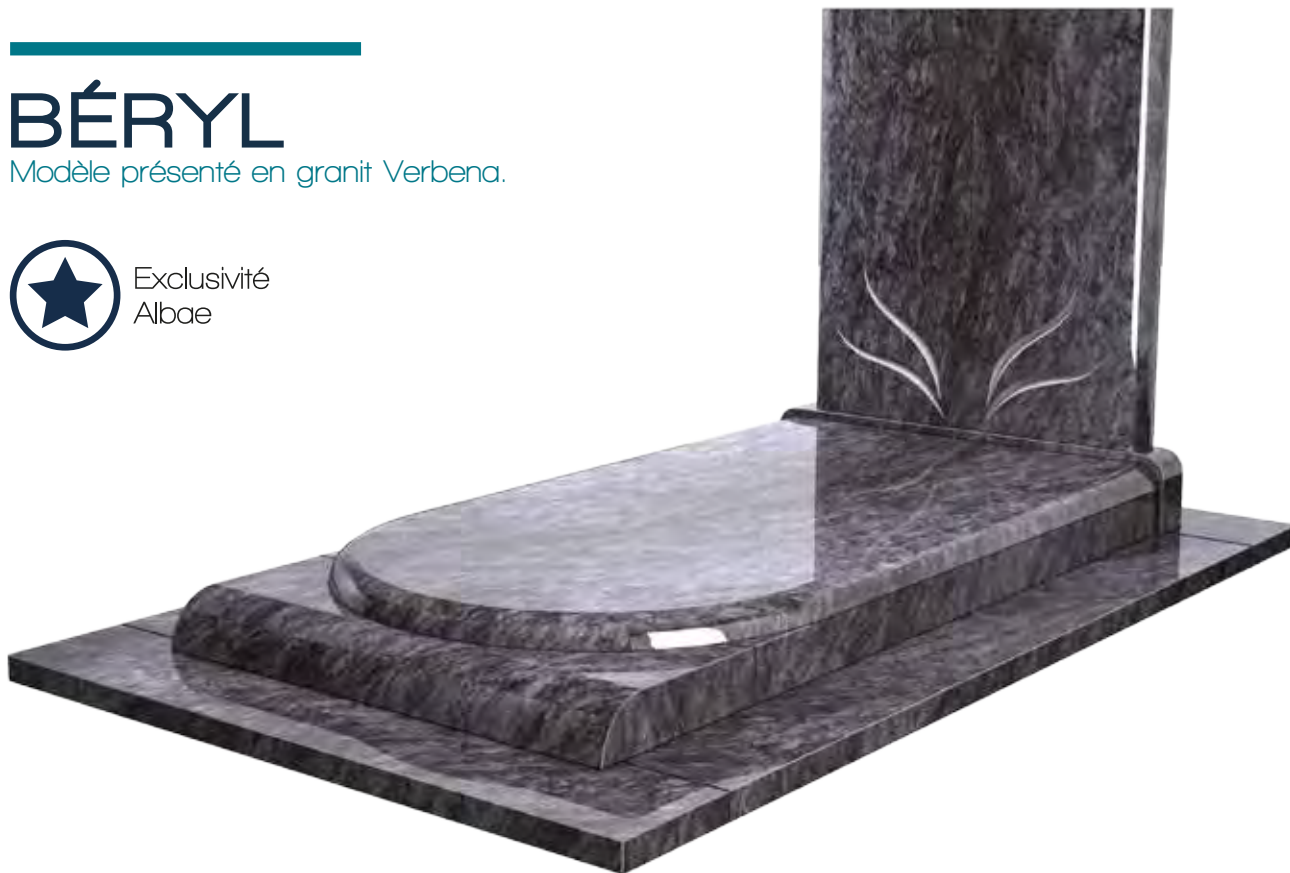

BÉRYL

Modèle présenté en granit Verbena.

Exclusivité
Albae

Fabrication
import

Provenance granit : Inde

Réf : A-AA0429

Poids (tonne) : 0,60

Stèle (cm) : 86x8x95ht

Tombale (cm) : 98x180x5ht

Soubassement (cm) : 100x200x10ht

ALBAE

UNE GAMME SANS FRONTIÈRE