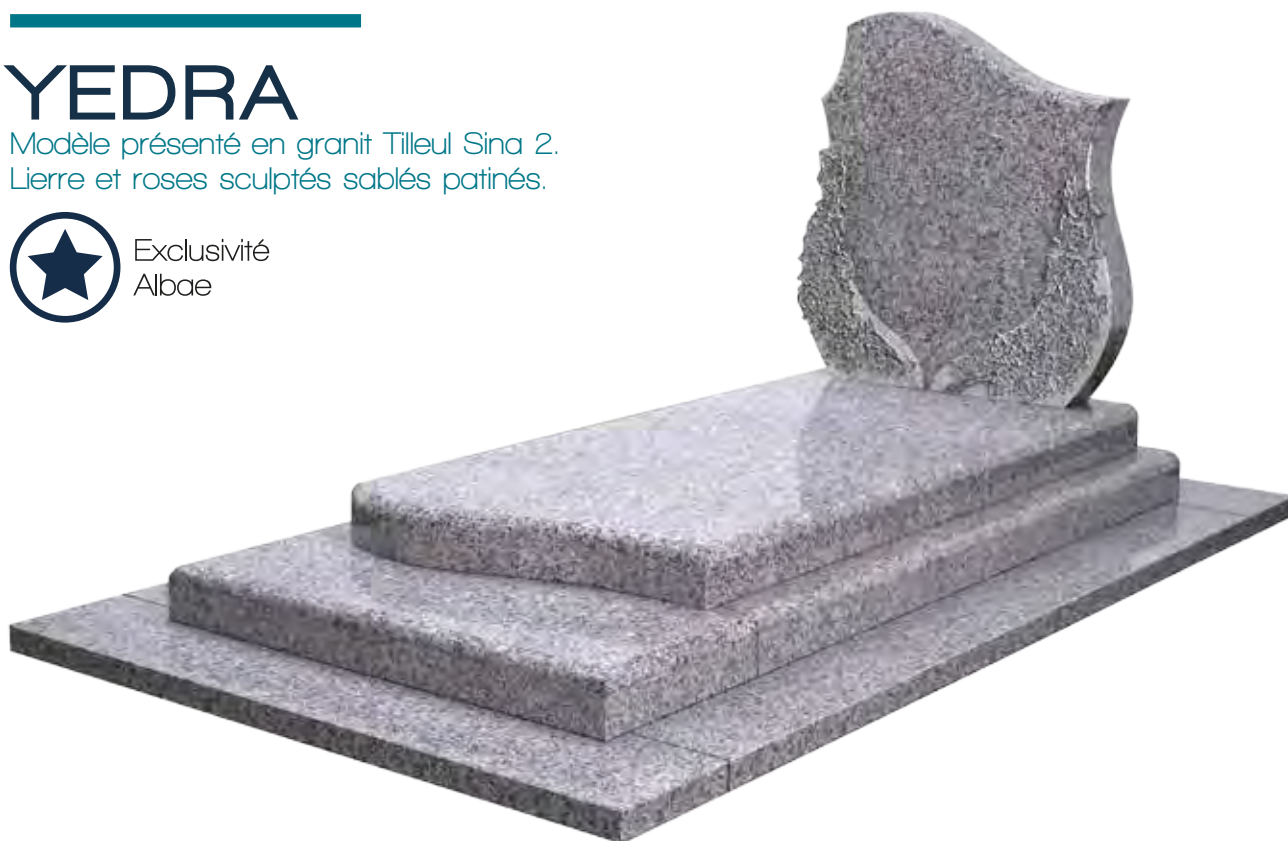

Tombale (cm) : 100x158x5ht

Soubassement (cm) : 100x200x10ht

**ALBAE**

UNE GAMME SANS FRONTIÈRE

# YEDRA

Modèle présenté en granit Tilleul Sina 2.  
Lierre et roses sculptés sablés patinés.

Exclusivité  
Albae

Fabrication  
import

Provenance granit : Chine

Réf : A-AA0414

Poids (tonne) : 0,78

Stèle (cm) : 80x12x85ht