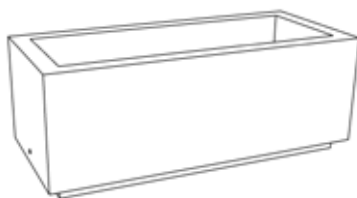

ALEP

Jardinière présentée en granit Nerium.

Poids (tonne) : 0,03
Dim. (cm) : 53/49x23/19x20/3ht