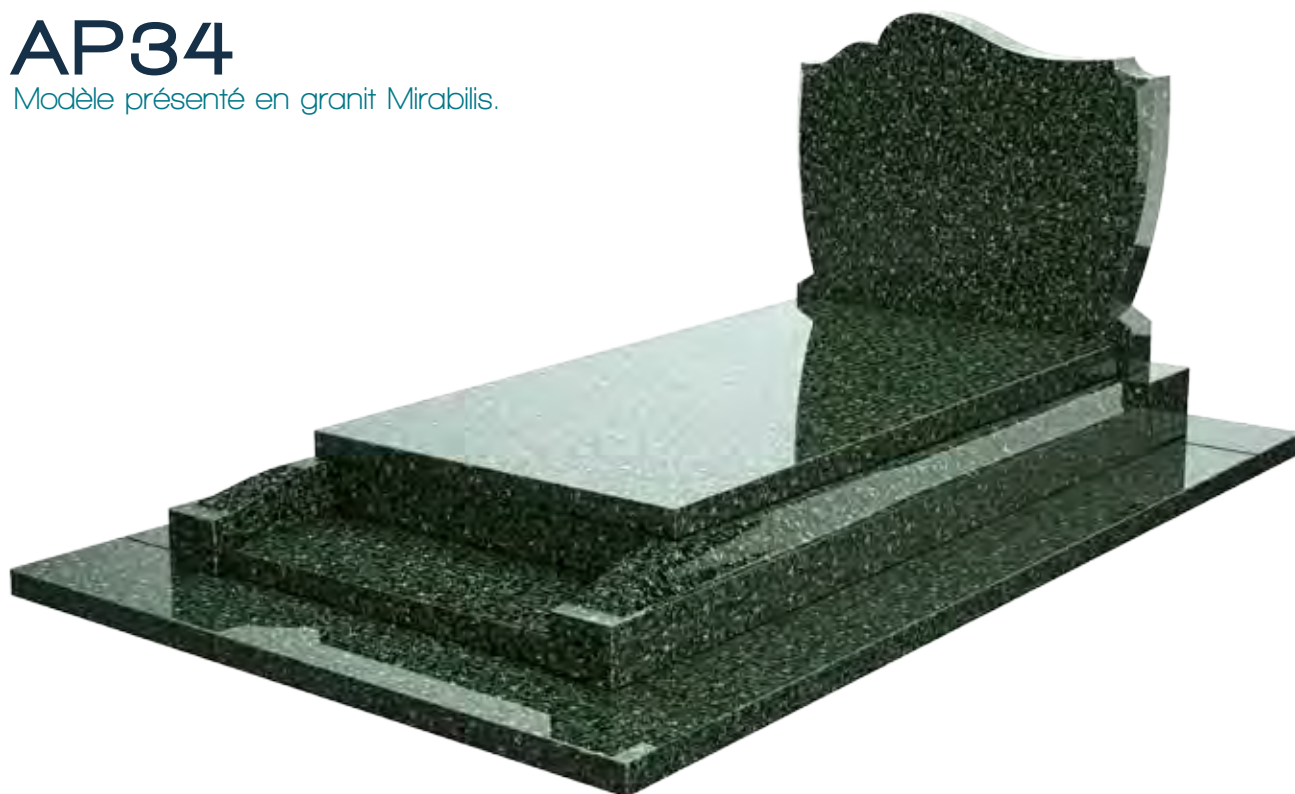

AP34

Modèle présenté en granit Mirabilis.

Fabrication
import

Provenance granit : Inde

Réf : A-AA0044

Poids (tonne) : 0,69

Stèle (cm) : 90x10x75ht

Tombale (cm) : 83x158x7/5ht

Soubassement (cm) : 100x200x15/10ht

ALBAE

UNE GAMME SANS FRONTIÈRE